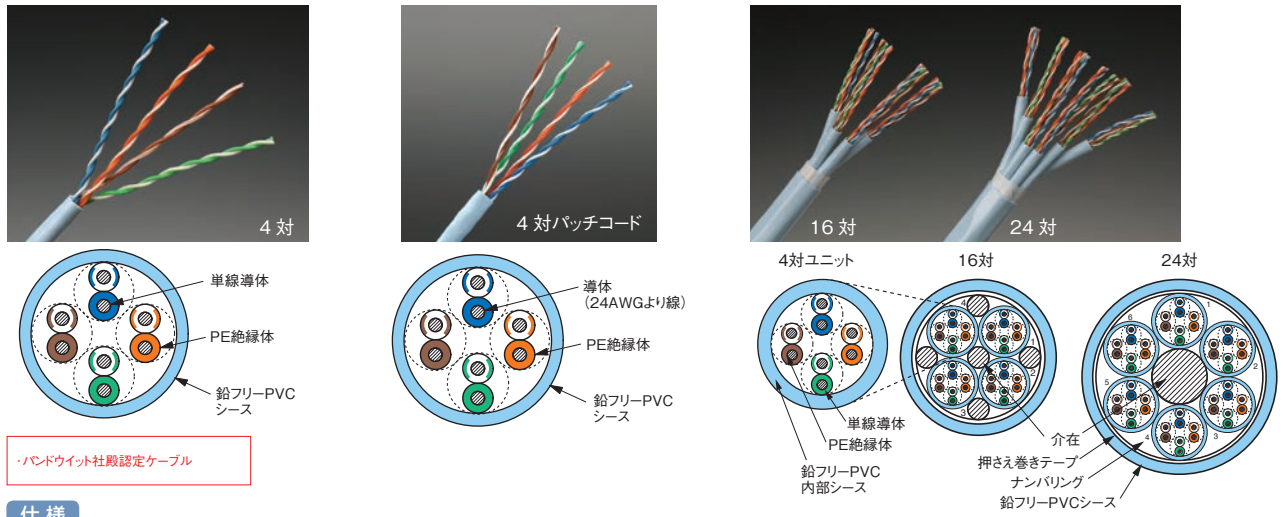

カテゴリ5E	4対	ご注文品名 NETSTAR-C5E/8 0.5 × 4P <u>LBTK</u>	屋内LAN用 固定配線 使用温度-20~60℃ カテゴリ5E 非シールド RoHS対応 PoE対応 100BASE-T 100BASE-TX	
	内部シース付き	16対		NETSTAR-C5E IS 0.5 × 16P <u>LBTK</u> / <u>LBTK</u>
		24対		NETSTAR-C5E IS 0.5 × 24P <u>LBTK</u> / <u>LBTK</u> <small>内部シース</small>
	パッチコード用(より線導体)	4対		NETSTAR-C5E PC 24AWG × 4P <u>LBTK</u> <small>シース色記号</small>

特長

■1Gbps伝送用 非シールド カテゴリ5Eケーブル

・バンドウィット社認定ケーブル

仕様

構造	導体	材質	電気用軟銅線			電気用軟銅より線
		サイズ	0.5mm			24AWG
	絶縁体	材質	PE(ポリエチレン)			
		標準外径	1.0mm			
	対数(4対ユニット数)	4対	16対(4ユニット)	24対(6ユニット)	4対	
	介在	-		十字介在		-
	シース	材質	鉛フリー-PVC			
		色	シース色記号 一覧表 参照			
		標準外径	4.9mm	13.0mm	15.6mm	5.5mm
	概算質量		9kg/箱(300m)	145kg/km	220kg/km	10kg/箱(300m)
標準長		300m	300m*		300m	
標準荷姿		8の字巻のエイトボックス	ドラム		タバ(ダンボール箱)	

シース色記号 一覧表

色記号	シース色
LBTK	ライトブルー
LBH	ライトブルー(濃)
LBT	ライトブルー(淡)
W	白
H	灰
T	茶
B	青
G	緑
LG	若草
R	赤
D	橙
Y	黄
M	紫
P	桃
I	アイボリー
K	黒

*切り分け出荷いたします。

カテゴリ5E 24対 一括シース	ご注文品名 NETSTAR-C5E 0.5 × 24P <u>LBTK</u>	屋内LAN用 固定配線 使用温度-20~60℃ カテゴリ5E 非シールド RoHS対応 PoE対応 100BASE-TX
	<small>シース色記号</small>	

特長

■4対ユニットを6本束ねた上に一括シース付き

仕様

構造	導体	材質	電気用軟銅線
		サイズ	0.5mm
	絶縁体	材質	PE(ポリエチレン)
		標準外径	1.0mm
	対数	24対(4対×6ユニット)	
	シース	材質	鉛フリー-PVC
		色	シース色記号 一覧表 参照
		標準外径	14.0mm
	概算質量	180kg/km	
	標準長	300m*	
標準荷姿	ドラム		

シース色記号 一覧表