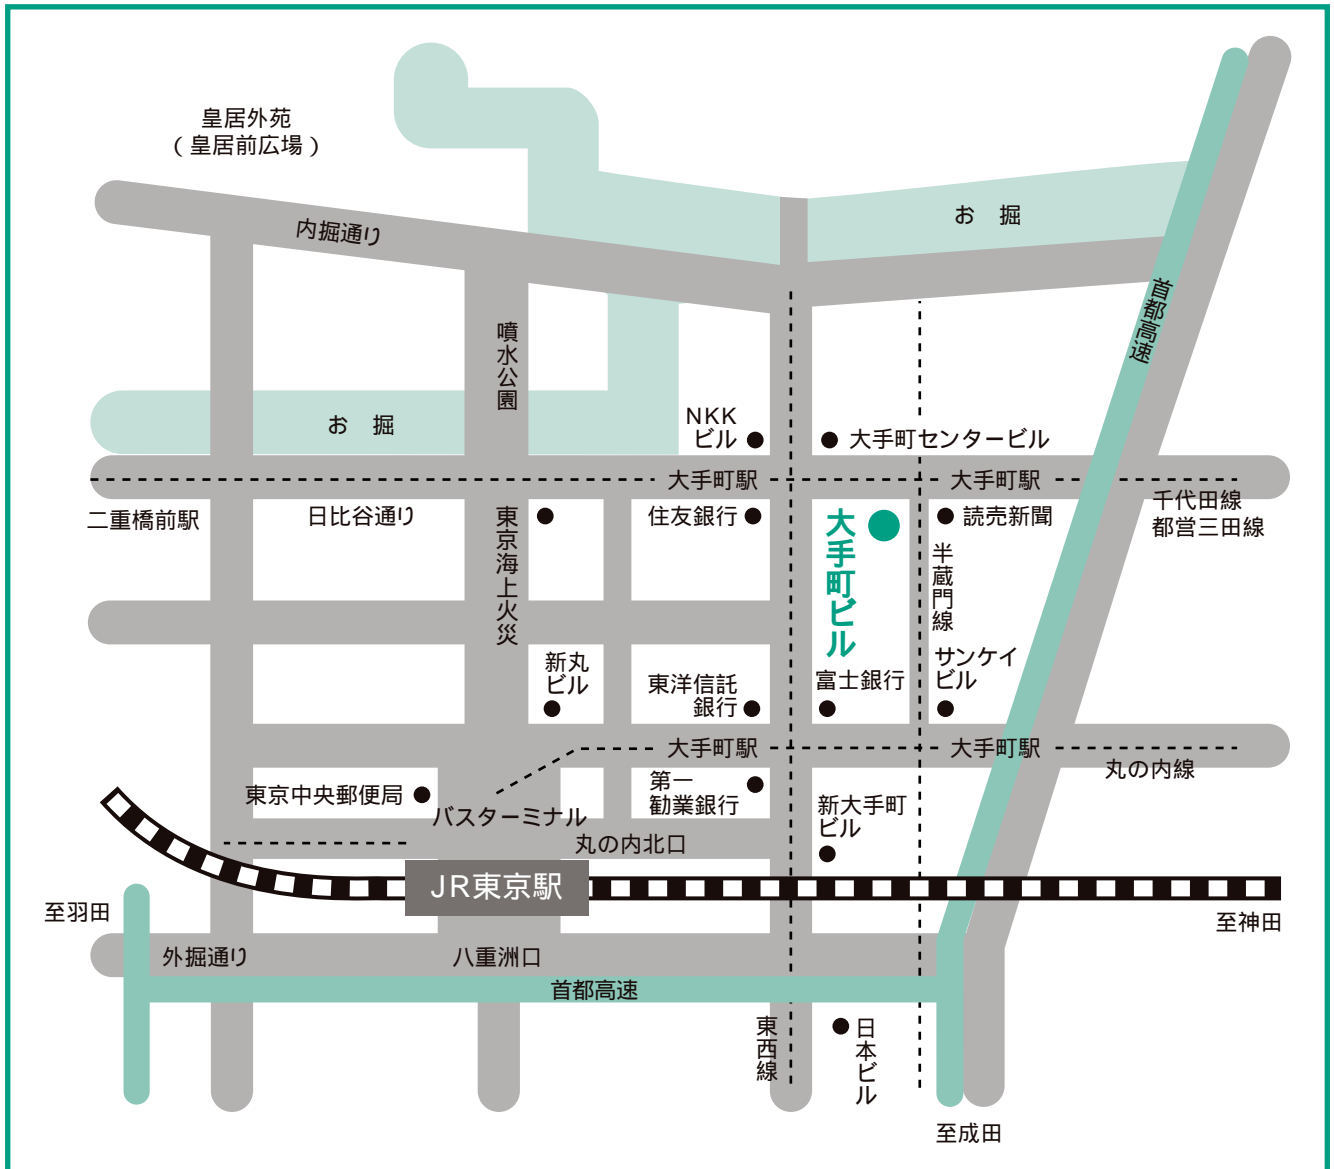

日立電線(株)本社案内図

〒100-8166

東京都千代田区大手町一丁目6番1号(大手町ビル6階)

電話 (03)3216-1616 (ダイヤルイン番号案内)

FAX (03)3214-5779

JR東京駅丸の内北口から徒歩5分

地下鉄千代田線、半蔵門線、丸の内線、東西線、三田線の
「大手町駅」のC7出口、E2出口とつながっています。

日立電線株式会社